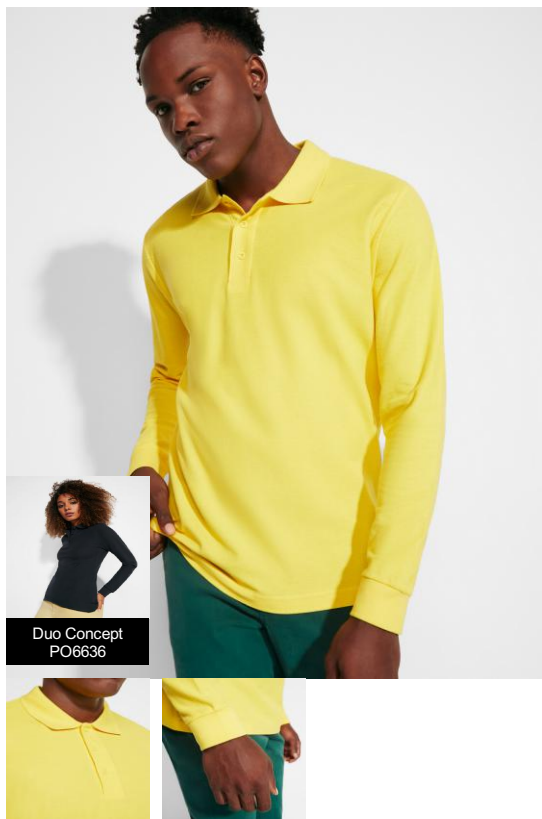

ESTRELLA L/S PO6635

Duo Concept
PO6636

OPIS

Koszulka polo z długim rękawem. Zapięcie z trzema guzikami. Prążkowany kołnierzyk i mankiety. Wzmocnione kryte szwy przy kołnierzyku. Elastyczne ściągacze przy mankietach. Rozcięcia po bokach na dole.

SKŁAD

100% bawełny pika, 220 g/m² Kolor szary 58: 85% bawełny/ 15% wiskozy

OBSERWACJE

* Opcjonalna kieszeń usuwalna metką. *Koncepcja Duo.

ROZMIARY

Dorośli: S · M · L · XL · 2XL · 3XL / Dzieci: 1/2 · 3/4 · 5/6 · 7/8 · 9/10 · 11/12

SCHEMAT

ILOŚCI

	Karton	Paczka
Dorośli:	25 Sztuka	1 Sztuka
Dzieci:	25 Sztuka	1 Sztuka

KOLORY