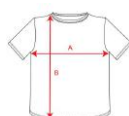

STAFFORD CA6681

KIDS DUO

OPIS

Koszulka z krótkim rękawem. Okrągły dekolt z elastanem. Boczne szwy w rozmiarach dziecięcych.

SKŁAD

100% bawełna, single jersey, 190 g/m². Kolor szary melanz: 85% bawełna / 15% wiskoza.

OBSERWACJE

* Usuwalna etykieta. * Dostępne rozmiary dziecięce.

ROZMIARY

Dorośli: S · M · L · XL · 2XL · 3XL · 4XL · 5XL / Dzieci: 3/4 · 5/6 · 7/8 · 9/10 · 11/12

SCHEMAT

ILOŚCI

	Karton	Paczka
Dorośli:	50 Sztuka	5 Sztuka
Dzieci:	100 Sztuka	5 Sztuka

KOLORY

ROZMIARY

Dorośli:	S	M	L	XL	2XL	3XL	4XL	5XL
WIDTH (A)	49cm	52cm	55cm	58cm	62cm	66cm	70cm	74cm
DŁUGIE (B)	69cm	71cm	73cm	75cm	77cm	79cm	81cm	84cm

Dzieci:	3/4	5/6	7/8	9/10	11/12
WIDTH (A)	32cm	35cm	38cm	42cm	46cm
DŁUGIE (B)	43cm	47cm	51cm	55cm	59cm

MOŻLIWE METODY NADRUKU

Transfer na tkaninie

Prace dodatkowe

POWĄZANE PRODUKTY