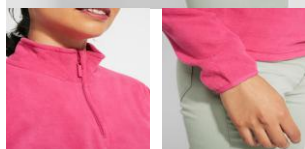

Duo Concept SM1095