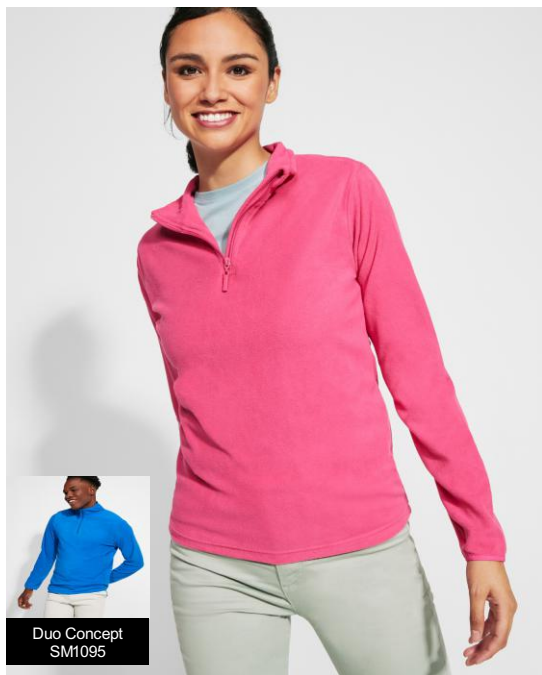

HIMALAYA WOMAN SM1096