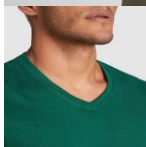

SAMOYEDO CA6503

3XL DUO

OPIS

T-shirt z krótkim rękawem. Dekolt w szpic, Czworwarstwowy ściągacz przy szyi. Wzmocnione kryte szwy na karku i ramionach.

SKŁAD

100% bawełny, delikatnej w dotyku 155 g/m². Kolor szary 58: 85% bawełny / 15% wiskozy.

OBSERWACJE

*Rozmiar 3XL dostępny w kolorach: biały 01, granatowy 55. *Usuwalna metka.

ROZMIARY

Dorośli: S · M · L · XL · 2XL · 3XL / :

SCHEMAT

ILOŚCI

	Karton	Paczka
Dorośli:	100 Sztuka	5 Sztuka

KOLORY

ROZMIARY

Dorośli:	S	M	L	XL	2XL	3XL
WIDTH (A)	44cm	48cm	52cm	56cm	60cm	64cm
DŁUGIE (B)	67cm	69cm	71cm	73cm	75cm	77cm

MOŻLIWE METODY NADRUKU

Transfer na tkaninie

Prace dodatkowe

POWIĄZANE PRODUKTY