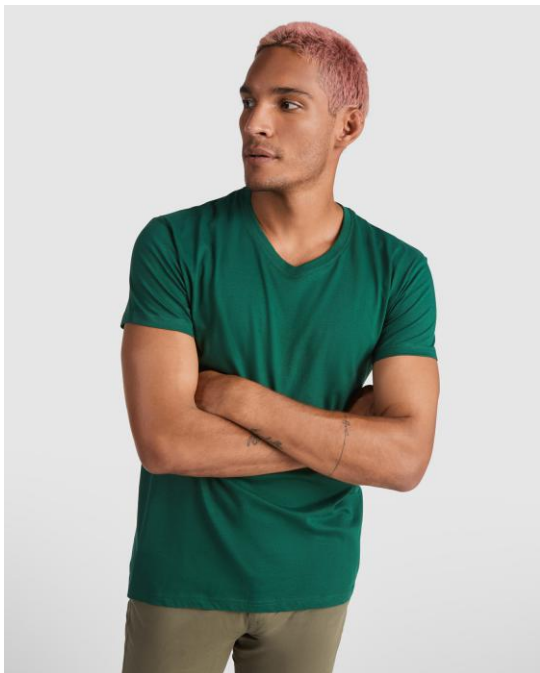

SAMOYEDO CA6503