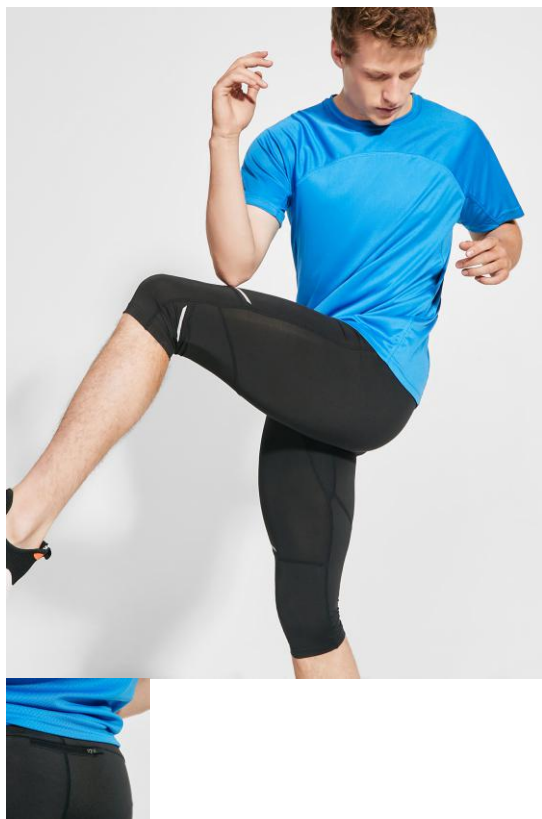

ICARIA LG6694