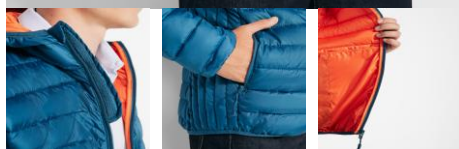

NORWAY RA5090

OPIS

Pikowana kurtka z kapturem · Dopasowane zamki błyskawiczne z osłoną podbródka i ściągaczem · Dwie boczne kieszenie z zamkami błyskawicznymi · Dopasowana elastyczna lamówka przy kapturze, mankietach i u dołu · Kontrastowa podszewka wewnętrzna · Lekkie i składane ubranie.

SKŁAD

Tkanina zewnętrzna: 100% poliester, 300T. Podszewka: 100% poliester. Ocieplenie: 100% poliester. 290 g/m².

OBSERWACJE

*Wodoodporna *Wiatroszczelna *Model damski i męski.

ROZMIARY

Dorośli: S · M · L · XL · 2XL · 3XL / Dzieci: 4 · 6 · 8 · 10 · 12 · 14 · 16

IŁOŚCI

	Karton	Paczka
Dorośli:	10 Sztuka	1 Sztuka
Dzieci:	10 Sztuka	1 Sztuka

KOLORY

ROZMIARY

Dorośli:	S	M	L	XL	2XL	3XL
WIDTH (A)	53cm	55.5cm	58cm	61.5cm	65cm	69cm
DŁUGIE (B)	66cm	68cm	70cm	72cm	74cm	75cm

Dzieci:	4	6	8	10	12	14	16
WIDTH (A)	36cm	38cm	40cm	42cm	45cm	48cm	51cm
DŁUGIE (B)	43cm	47cm	50cm	53cm	57cm	61cm	65cm

MOŻLIWE METODY NADRUKU

Prace dodatkowe

POWĄŻANE PRODUKTY