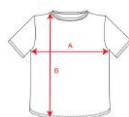

EXTREME CA1217

NEW SIZE KIDS DUO

OPIS

Koszulka z długim rękawem, bez szwów bocznych z 4-warstwowym okrągłym dekoltem. Wzmocnione kryte szwy na karku i ramionach. Brak mankietów.

SKŁAD

100% bawełny single jersey, 160 g/m². Kolor szary 58: 85% bawełny / 15% wiskozy.

OBSERWACJE

*Usuwalna metka. *Duo Concept.

ROZMIARY

Dorośli: S · M · L · XL · 2XL · 3XL · 4XL / Dzieci: 3/4 · 5/6 · 7/8 · 9/10 · 11/12

SCHEMAT

ILOŚCI

	Karton	Paczka
Dorośli:	50 Sztuka	1 Sztuka
Dzieci:	100 Sztuka	1 Sztuka

KOLORY

ROZMIARY

Dorośli:	S	M	L	XL	2XL	3XL	4XL
WIDTH (A)	47cm	49cm	53cm	57cm	61cm	65cm	
DŁUGIE (B)	70cm	72cm	74cm	76cm	78cm	80cm	
Dzieci:	3/4	5/6	7/8	9/10	11/12		
WIDTH (A)	32cm	35cm	39cm	43cm	46cm		
DŁUGIE (B)	46cm	50cm	54cm	58cm	62cm		

KOLORY DOSTĘPNE TYLKO W ROZMIARACH DLA DZIECI, A NIE W ROZMIARACH DLA DOROSŁYCH

01 (BIAŁY), 02 (CZARNY), 03 (ŻÓŁTY), 05 (KRÓLEWSKI NIEBIESKI), 10 (BŁĘKITNY), 114 (OASIS ZIELONY), 12 (TURKUSOWY), 31 (POMARAŃCZOWY), 48 (JASNORÓŻOWY), 55 (GRANATOWY), 60 (CZERWONY), 78 (RÓŻOWY)

MOŻLIWE METODY NADRUKU

Transfer na tkaninie

Prace dodatkowe

POWIĄZANE PRODUKTY

POINTER CA1204