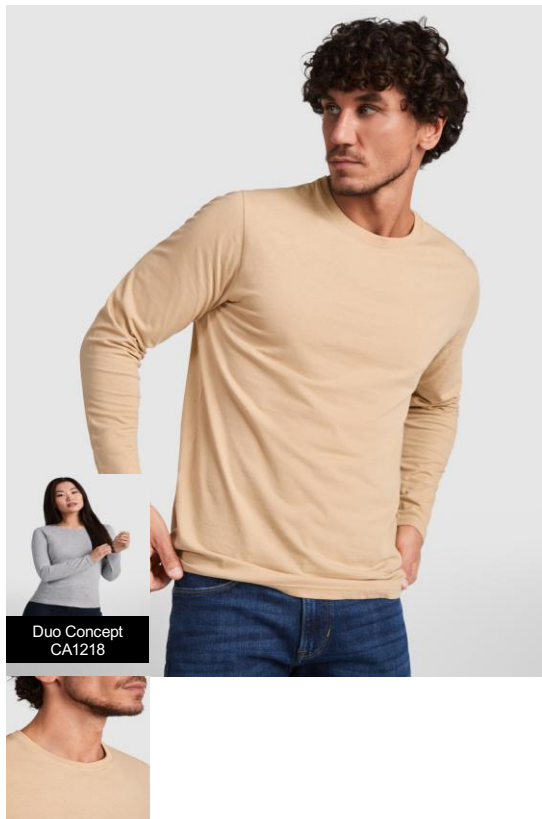

EXTREME CA1217