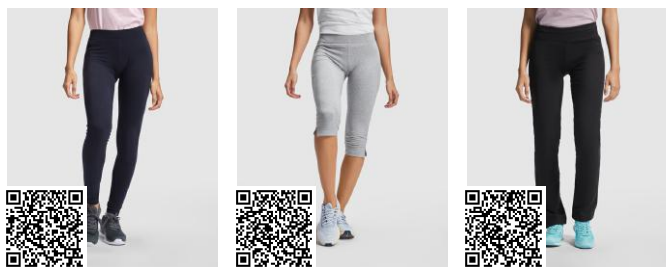

MOŻLIWE METODY NADRUKU

POWIĄZANE PRODUKTY

LEIRE LG0405

CARLA PA0317

BOX PA1090