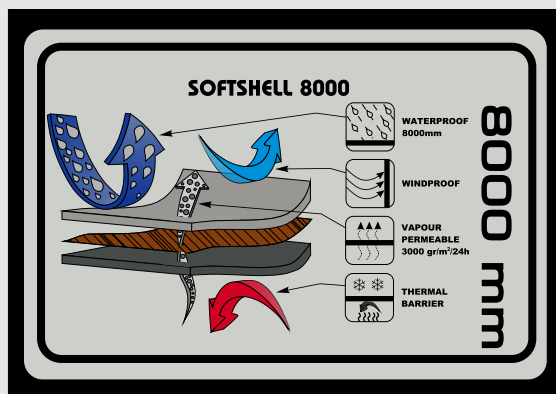

KURTKA SOFTSHELL

Ref: SLRA 800

Rozmiar	Obwód pod pachą	Długość przodu	Długość rękawa	Obwód na dole
SX	98	65	65	90
S	106	68	66	98
M	114	70	67	106
L	120	72	68	112
XL	126	74	69	118
2XL	132	76	70	124
3XL	138	78	71	130
4XL	144	80	72	136